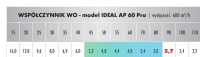

System przeciwbakteryjny Cleance!™	nie
System Ionic Silver Stick®	nie
Jonizacja powietrza	nie
Tryb automatyczny	tak
Wskaźnik jakości powietrza	tak
Sygnalizacja wymiany filtra	tak
Zasilanie	220 - 240 V, 50 / 60 Hz
Waga netto	15 kg
Waga brutto	18 kg
Wysokość	668 mm
Szerokość	468 mm
Głębokość	275 mm
Numer atestu / świadectwa jakości zdrowotnej	B.BK.112.0181.2023
Data ważności atestu / świadectwa jakości zdrowotnej	11.07.2028
Gwarancja na urządzenie	3 lata
Przeznaczenie oczyszczacza	firma, gabinet lekarski, przedszkola/szkoły
Filtry	wstępny, True HEPA, z węglem aktywnym
Czujniki	gazu, pyłu, zapachu
Kolor	biały

Galeria

Znajdź produkt na:

<https://osigo.pl/ideal-ap-60-pro>